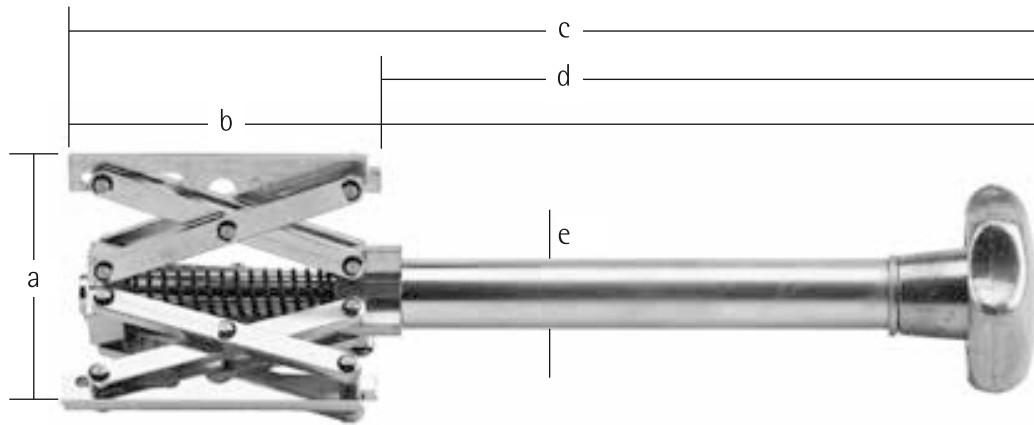

# Maßblatt Typ 3c

centromat®

	Größe 1	Größe 2	Größe 3	Größe 4	Größe 4/s
a)	54 - 140 mm	85 - 220 mm	120 - 350 mm	180 - 520 mm	400 - 940 mm
b)	88 mm	144 mm	233 mm	300 mm	300 mm
c)	305 mm	480 mm	540 mm	630 mm	630 mm
d)	220 mm	335 mm	300 mm	325 mm	325 mm
e)	20 mm	26 mm	34 mm	36 mm	36 mm