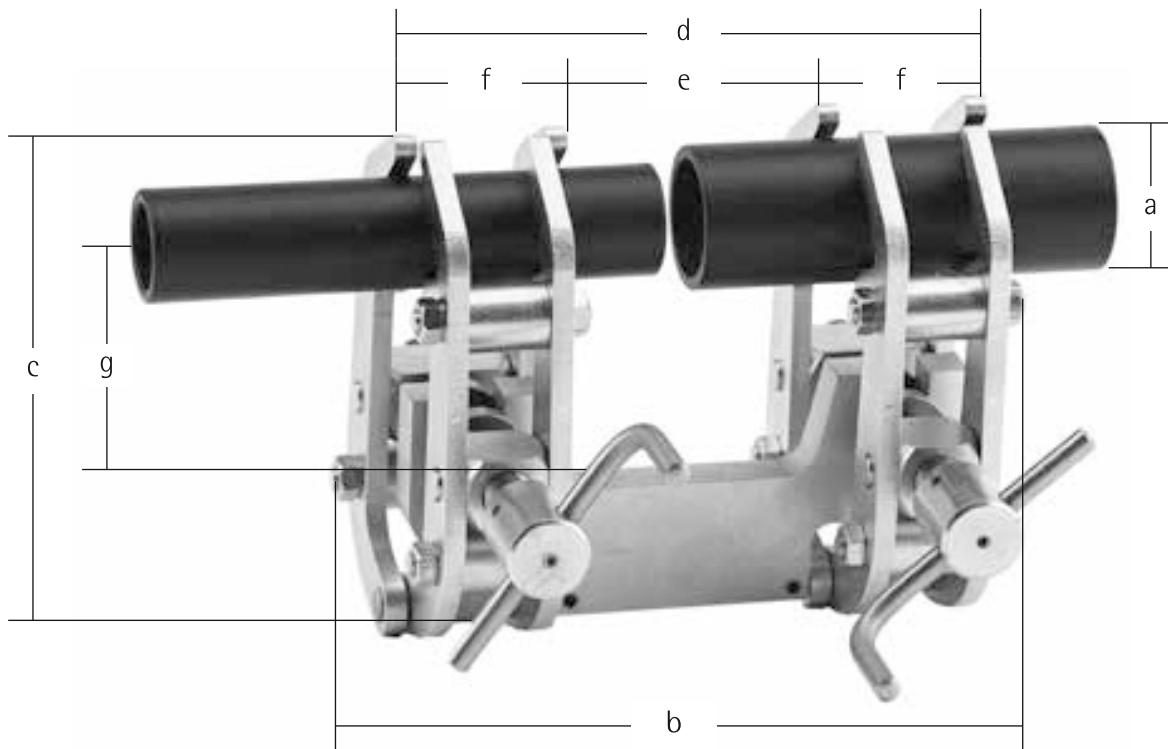

Maßblatt Typ 1a

centromat®

Gr Be A		Gr Be B		Gr Be C	
a)	10 - 70 mm	a)	40 - 140 mm	a)	75 - 330 mm
b)	160 mm	b)	210 mm	b)	360 mm
c)	125 mm	c)	200 mm	c)	400 mm
d)	140 mm	d)	190 mm	d)	350 mm
e)	57 mm	e)	82 mm	e)	115 mm
f)	41 mm	f)	55 mm	f)	115 mm
g)	65 mm	g)	95 mm	g)	235 mm

Das Original Made in Germany

3