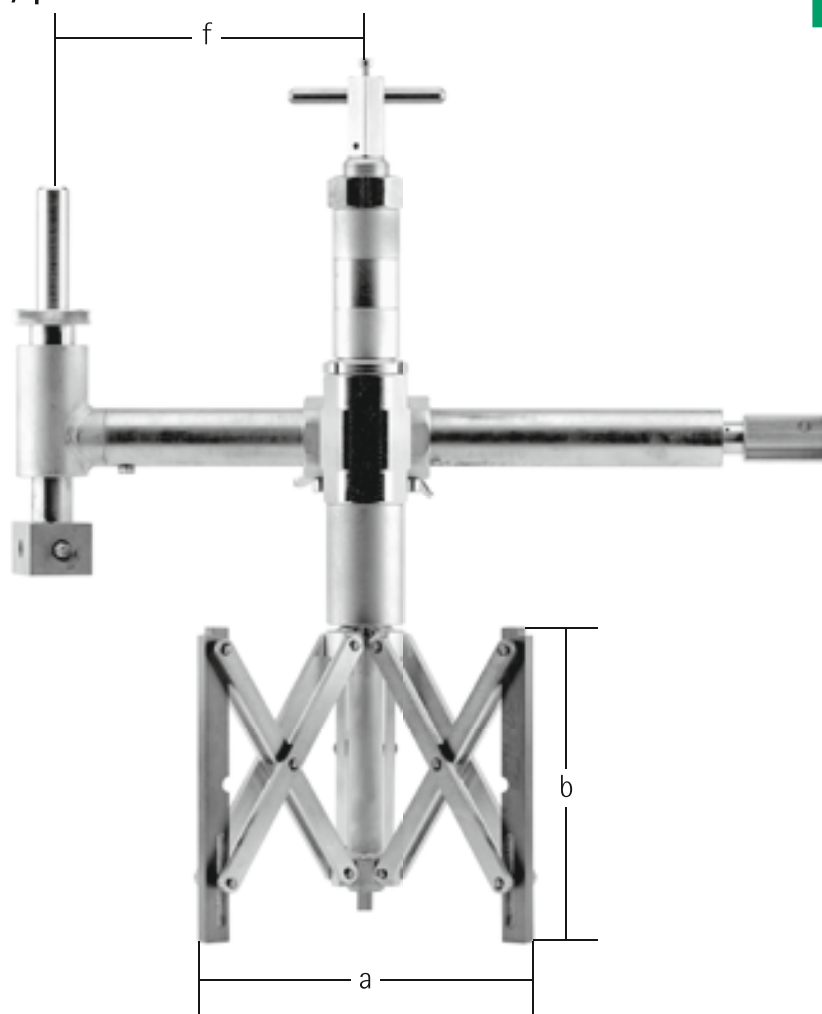

Maßblatt Typ 6

centromat®

	Größe 3	Größe 4	Größe 4s
a)	120 - 350 mm	180 - 520 mm	400 - 940 mm
b)	233 mm	300 mm	300 mm
f)	140 - 430 mm	140 - 430 mm	250 - 550 mm
	19,90 kg	26,50 kg	35,00 kg