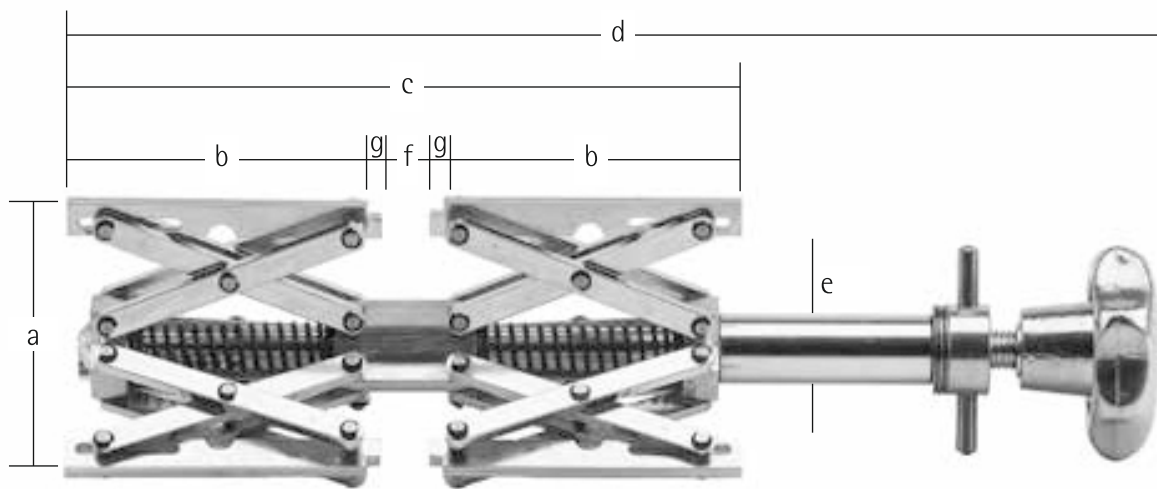

Maßblatt Typ 4

centromat®

	Größe 1/e	Größe 2/e	Größe 3/e	Größe 4/e
a)	54 - 140 mm	85 - 220 mm	120 - 350 mm	180 - 520 mm
b)	88 mm	144 mm	233 mm	300 mm
c)	190 mm	309 mm	491 mm	636 mm
d)	290 - 310 mm	445 - 505 mm	745 - 790 mm	850 - 960 mm
e)	20 mm	26 mm	34 mm	36 mm
f)	14 mm	21 mm	25 mm	36 mm
g)	4 mm	5 mm	6 mm	8 mm

Das Original Made in Germany

17