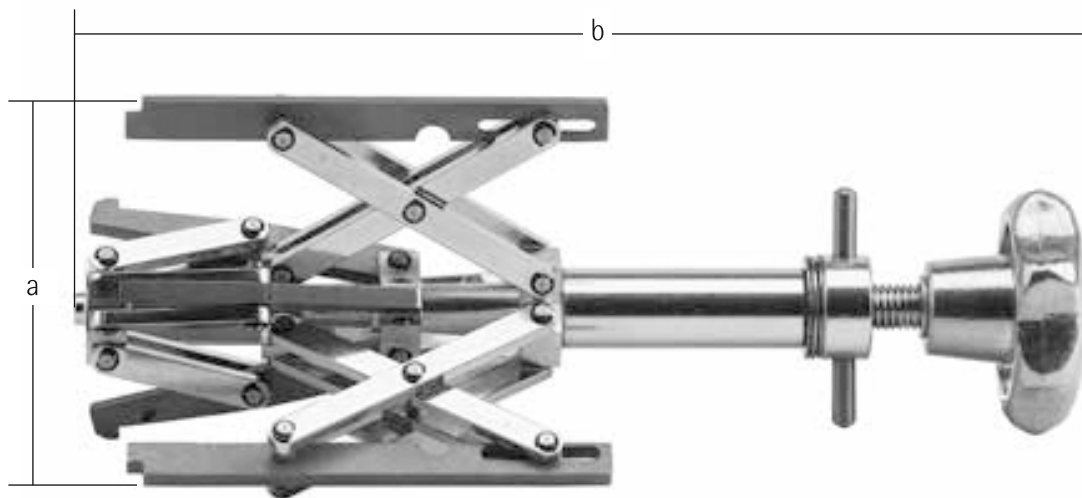

# Maßblatt Typ 5

centromat®

|    | Größe 1/b-e | Größe 2/b-e | Größe 3/b-e  | Größe 4/b-e  |
|----|-------------|-------------|--------------|--------------|
| a) | 54 - 115 mm | 85 - 195 mm | 120 - 315 mm | 180 - 520 mm |
| b) | 250 mm      | 395 mm      | 660 mm       | 940 mm       |